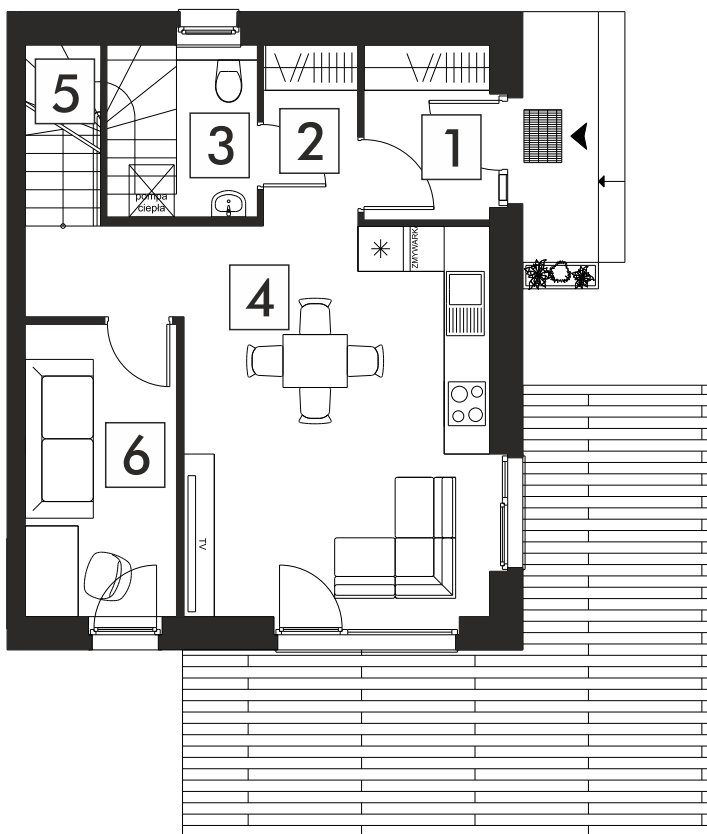

ŁOPUCHOWO

SĄSIEDZTWA

dom nr 195/2

parter

parter

- 1 - przedsiónek - 3,81 m²
- 2 - korytarz - 2,96 m²
- 3 - wc - 4,48 m²
- 4 - salon z kuchnią - 31,00 m²
- 5 - schody - 4,45 m²

pietro

- 6 - korytarz - 5,23 m²
- 7 - łazienka - 5,14 m²
- 8 - sypialnia - 11,93 m²
- 9 - pokój - 12,18 m²

dom o pow. 81,18 m²

pietro

ŁOPUCHOWO

SĄSIEDZTWA

dom nr 195/2

parter

parter

- 1 - przedsiónek - 3,81 m²
- 2 - korytarz - 2,96 m²
- 3 - wc - 4,48 m²
- 4 - salon z kuchnią - 23,27 m²
- 5 - schody - 4,45 m²
- 6 - gabinet - 7,73 m²

pietro

- 6 - korytarz - 5,23 m²
- 7 - łazienka - 5,14 m²
- 8 - sypialnia - 11,93 m²
- 9 - pokój - 12,18 m²

dom o pow. 81,18 m²

pietro