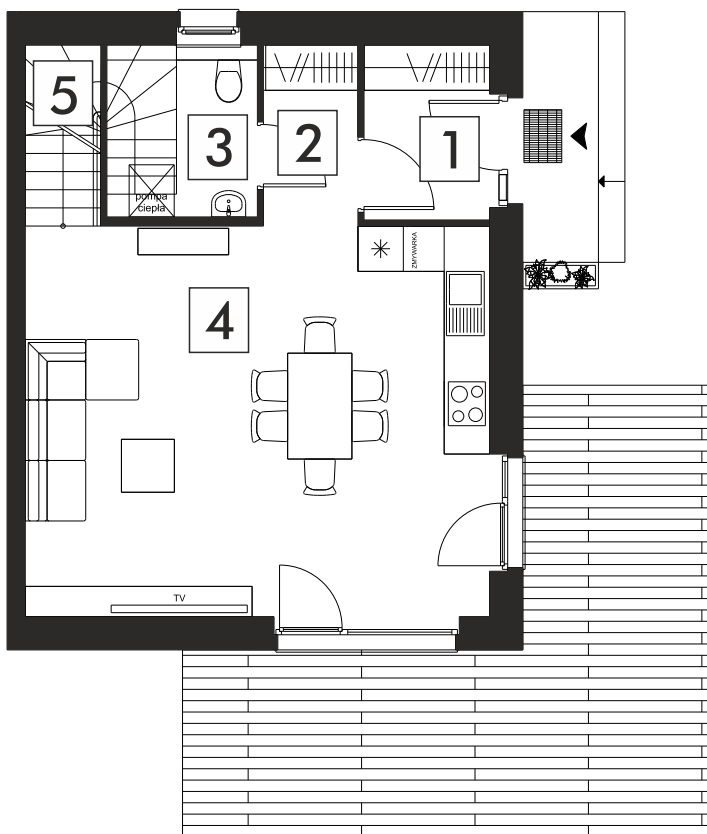

ŁOPUCHOWO

SĄSIEDZTWA

dom nr 195/2

parter

parter

- 1 - przedsiónek - 3,81 m²
- 2 - korytarz - 2,96 m²
- 3 - wc - 4,48 m²
- 4 - salon z kuchnią - 31,00 m²
- 5 - schody - 4,45 m²

pietro

- 6 - korytarz - 5,23 m²
- 7 - łazienka - 5,14 m²
- 8 - sypialnia - 11,93 m²
- 9 - pokój - 12,18 m²

dom o pow. 81,18 m²

pietro

ŁOPUCHOWO

SĄSIEDZTWA

dom nr 195/2

parter

parter

- 1 - przedsiónek - 3,81 m²
- 2 - korytarz - 2,96 m²
- 3 - wc - 4,48 m²
- 4 - salon z kuchnią - 23,27 m²
- 5 - schody - 4,45 m²
- 6 - gabinet - 7,73 m²

pietro

- 6 - korytarz - 5,23 m²
- 7 - łazienka - 5,14 m²
- 8 - sypialnia - 11,93 m²
- 9 - pokój - 12,18 m²

dom o pow. 81,18 m²

pietro