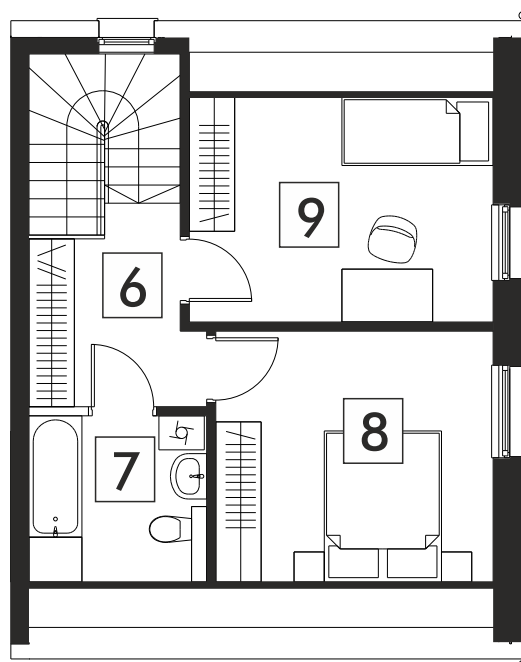

ŁOPUCHOWO

SĄSIEDZTWA

dom nr 195/2

parter

parter

- 1 - przedsiónek - 3,81 m²
- 2 - korytarz - 2,96 m²
- 3 - wc - 4,48 m²
- 4 - salon z kuchnią - 31,00 m²
- 5 - schody - 4,45 m²

pietro

- 6 - korytarz - 5,23 m²
- 7 - łazienka - 5,14 m²
- 8 - sypialnia - 11,93 m²
- 9 - pokój - 12,18 m²

dom o pow. 81,18 m²

pietro

ŁOPUCHOWO

SĄSIEDZTWA

dom nr 195/2

parter

parter

- 1 - przedsiónek - 3,81 m²
- 2 - korytarz - 2,96 m²
- 3 - wc - 4,48 m²
- 4 - salon z kuchnią - 23,27 m²
- 5 - schody - 4,45 m²
- 6 - gabinet - 7,73 m²

pietro

- 6 - korytarz - 5,23 m²
- 7 - łazienka - 5,14 m²
- 8 - sypialnia - 11,93 m²
- 9 - pokój - 12,18 m²

dom o pow. 81,18 m²

pietro