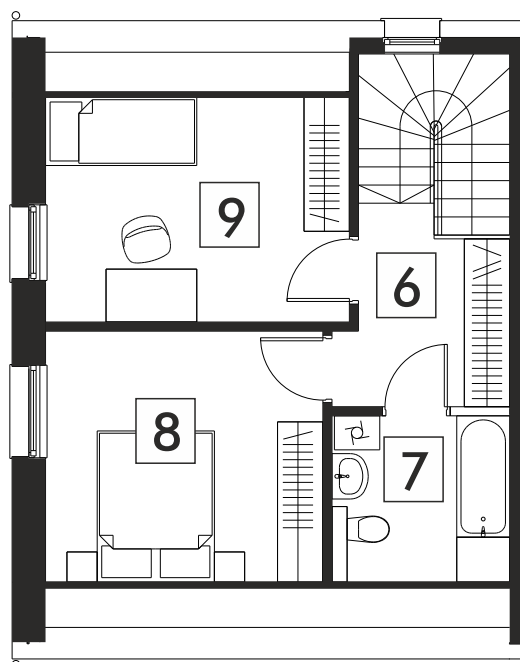

ŁOPUCHOWO

SĄSIEDZTWA

dom nr 197/1

parter

parter

- 1 - przedsiónek - 3,81 m²
- 2 - korytarz - 2,96 m²
- 3 - wc - 4,48 m²
- 4 - salon z kuchnią - 31,00 m²
- 5 - schody - 4,45 m²

pietro

- 6 - korytarz - 5,23 m²
- 7 - łazienka - 5,14 m²
- 8 - sypialnia - 11,93 m²
- 9 - pokój - 12,18 m²

dom o pow. 81,18 m²

pietro

ŁOPUCHOWO

SĄSIEDZTWA

dom nr 197/1

parter

parter

- 1 - przedsiónek - 3,81 m²
- 2 - korytarz - 2,96 m²
- 3 - wc - 4,48 m²
- 4 - salon z kuchnią - 23,27 m²
- 5 - schody - 4,45 m²
- 6 - gabinet - 7,73 m²

pietro

- 6 - korytarz - 5,23 m²
- 7 - łazienka - 5,14 m²
- 8 - sypialnia - 11,93 m²
- 9 - pokój - 12,18 m²

dom o pow. 81,18 m²

pietro