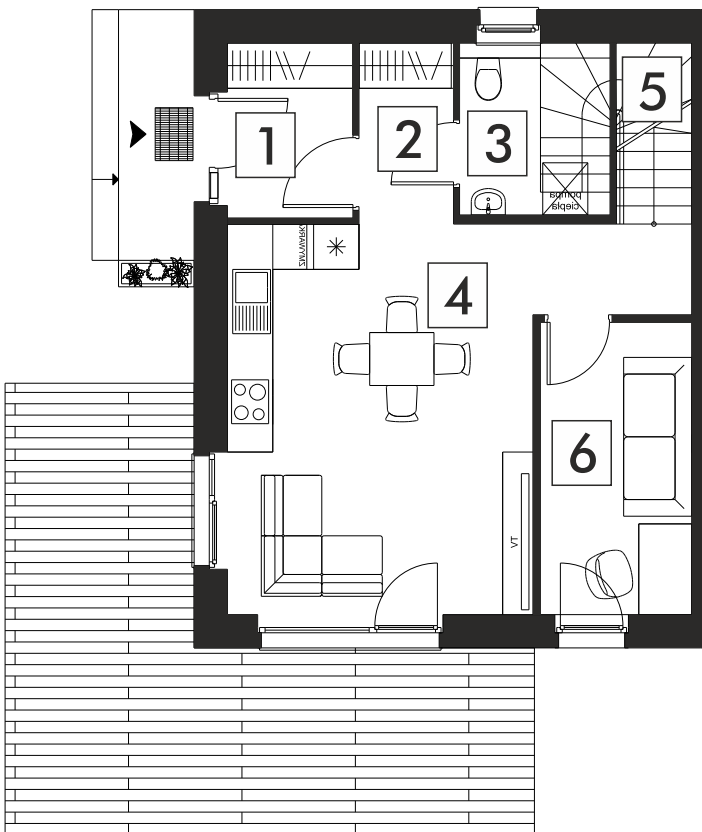

ŁOPUCHOWO

SĄSIEDZTWA

dom nr 197/1

parter

parter

- 1 - przedsiónek - 3,81 m²
- 2 - korytarz - 2,96 m²
- 3 - wc - 4,48 m²
- 4 - salon z kuchnią - 31,00 m²
- 5 - schody - 4,45 m²

pietro

- 6 - korytarz - 5,23 m²
- 7 - łazienka - 5,14 m²
- 8 - sypialnia - 11,93 m²
- 9 - pokój - 12,18 m²

dom o pow. 81,18 m²

pietro

ŁOPUCHOWO

SĄSIEDZTWA

dom nr 197/1

parter

parter

- 1 - przedsiónek - 3,81 m²
- 2 - korytarz - 2,96 m²
- 3 - wc - 4,48 m²
- 4 - salon z kuchnią - 23,27 m²
- 5 - schody - 4,45 m²
- 6 - gabinet - 7,73 m²

pietro

- 6 - korytarz - 5,23 m²
- 7 - łazienka - 5,14 m²
- 8 - sypialnia - 11,93 m²
- 9 - pokój - 12,18 m²

dom o pow. 81,18 m²

pietro