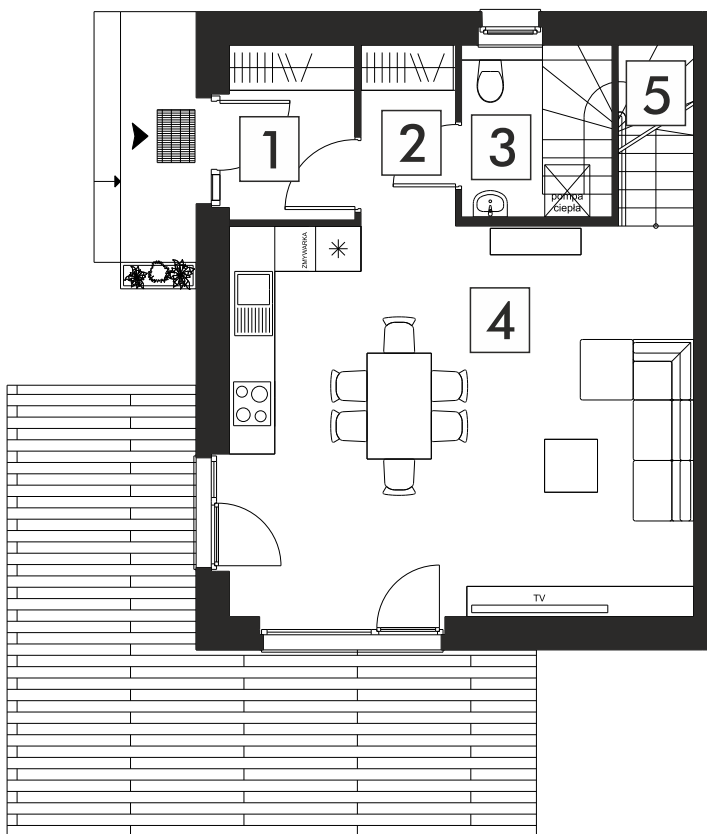

ŁOPUCHOWO

SĄSIEDZTWA

dom nr 197/1

parter

parter

- 1 - przedsiónek - 3,81 m²
- 2 - korytarz - 2,96 m²
- 3 - wc - 4,48 m²
- 4 - salon z kuchnią - 31,00 m²
- 5 - schody - 4,45 m²

pietro

- 6 - korytarz - 5,23 m²
- 7 - łazienka - 5,14 m²
- 8 - sypialnia - 11,93 m²
- 9 - pokój - 12,18 m²

dom o pow. 81,18 m²

pietro

ŁOPUCHOWO

SĄSIEDZTWA

dom nr 197/1

parter

parter

- 1 - przedsiónek - 3,81 m²
- 2 - korytarz - 2,96 m²
- 3 - wc - 4,48 m²
- 4 - salon z kuchnią - 23,27 m²
- 5 - schody - 4,45 m²
- 6 - gabinet - 7,73 m²

pietro

- 6 - korytarz - 5,23 m²
- 7 - łazienka - 5,14 m²
- 8 - sypialnia - 11,93 m²
- 9 - pokój - 12,18 m²

dom o pow. 81,18 m²

pietro