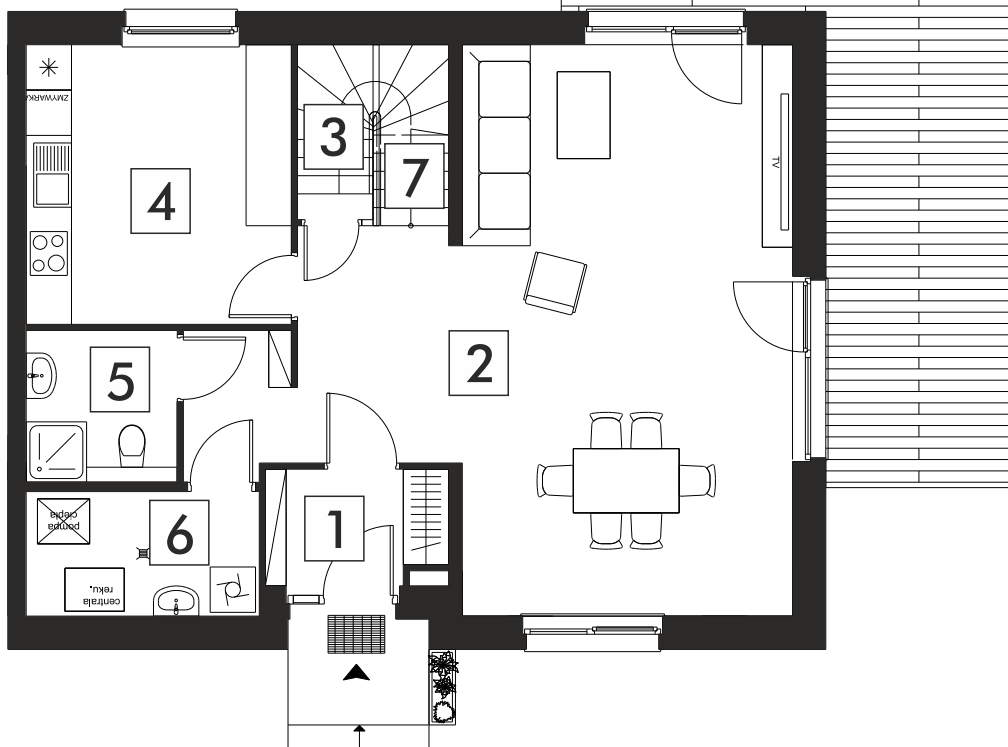

ŁOPUCHOWO

SĄSIEDZTWA

dom nr 197/2

parter

parter

- 1 - przedsionek - 3,58 m²
- 2 - salon z kuchnią - 41,88 m²
- 3 - schowek - 2,22 m²
- 4 - pokój - 12,77 m²
- 5 - łazienka - 3,87 m²
- 6 - pom. gosp. - 4,95 m²
- 7 - schody - 4,45 m²

pietro

pietro

- 8 - korytarz - 5,08 m²
- 9 - pokój - 12,99 m²
- 10 - sypialnia - 14,21 m²
- 11 - łazienka - 5,03 m²
- 12 - pokój - 11,32 m²
- 13 - pokój - 10,73 m²

dom o pow. 133,08 m²

ŁOPUCHOWO

SĄSIEDZTWA

dom nr 197/2

parter

parter

- 1 - przedsionek - 3,58 m²
- 2 - salon - 41,88 m²
- 3 - schowek - 2,22 m²
- 4 - kuchnia - 12,77 m²
- 5 - łazienka - 3,87 m²
- 6 - pom. gosp. - 4,95 m²
- 7 - schody - 4,45 m²

pietro

pietro

- 8 - korytarz - 5,08 m²
- 9 - pokój - 12,99 m²
- 10 - pokój - 14,21 m²
- 11 - łazienka - 5,03 m²
- 12 - garderoba - 7,55 m²
- 13 - sypialnia - 14,50 m²

dom o pow. 133,08 m²