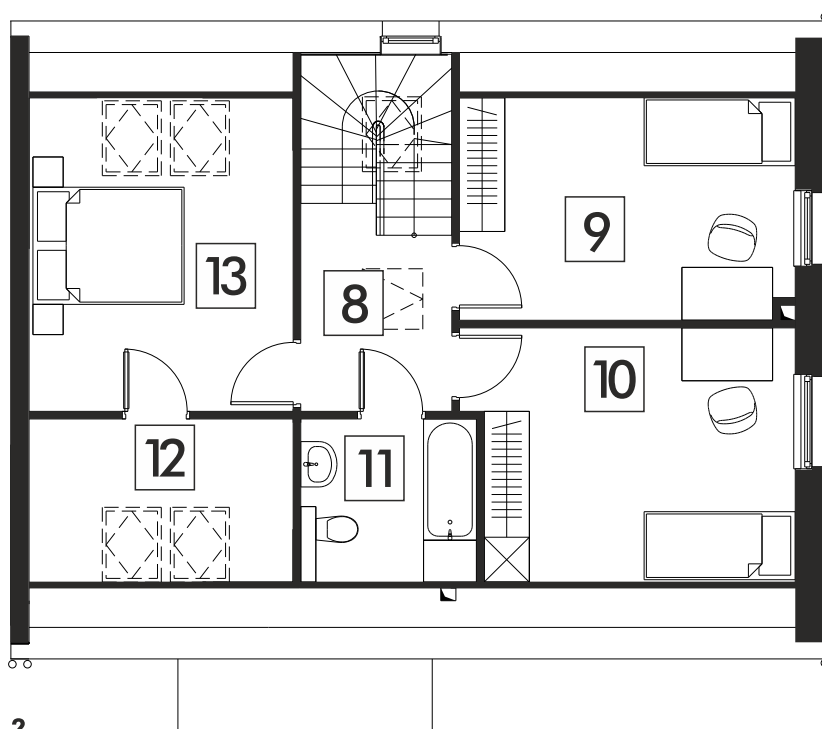

ŁOPUCHOWO

SĄSIEDZTWA

dom nr 197/2

parter

parter

- 1 - przedsionek - 3,58 m²
- 2 - salon z kuchnią - 41,88 m²
- 3 - schowek - 2,22 m²
- 4 - pokój - 12,77 m²
- 5 - łazienka - 3,87 m²
- 6 - pom. gosp. - 4,95 m²
- 7 - schody - 4,45 m²

pietro

pietro

- 8 - korytarz - 5,08 m²
- 9 - pokój - 12,99 m²
- 10 - sypialnia - 14,21 m²
- 11 - łazienka - 5,03 m²
- 12 - pokój - 11,32 m²
- 13 - pokój - 10,73 m²

dom o pow. 133,08 m²

ŁOPUCHOWO

SĄSIEDZTWA

dom nr 197/2

parter

parter

- 1 - przedsionek - 3,58 m²
- 2 - salon - 41,88 m²
- 3 - schowek - 2,22 m²
- 4 - kuchnia - 12,77 m²
- 5 - łazienka - 3,87 m²
- 6 - pom. gosp. - 4,95 m²
- 7 - schody - 4,45 m²

pietro

pietro

- 8 - korytarz - 5,08 m²
- 9 - pokój - 12,99 m²
- 10 - pokój - 14,21 m²
- 11 - łazienka - 5,03 m²
- 12 - garderoba - 7,55 m²
- 13 - sypialnia - 14,50 m²

dom o pow. 133,08 m²