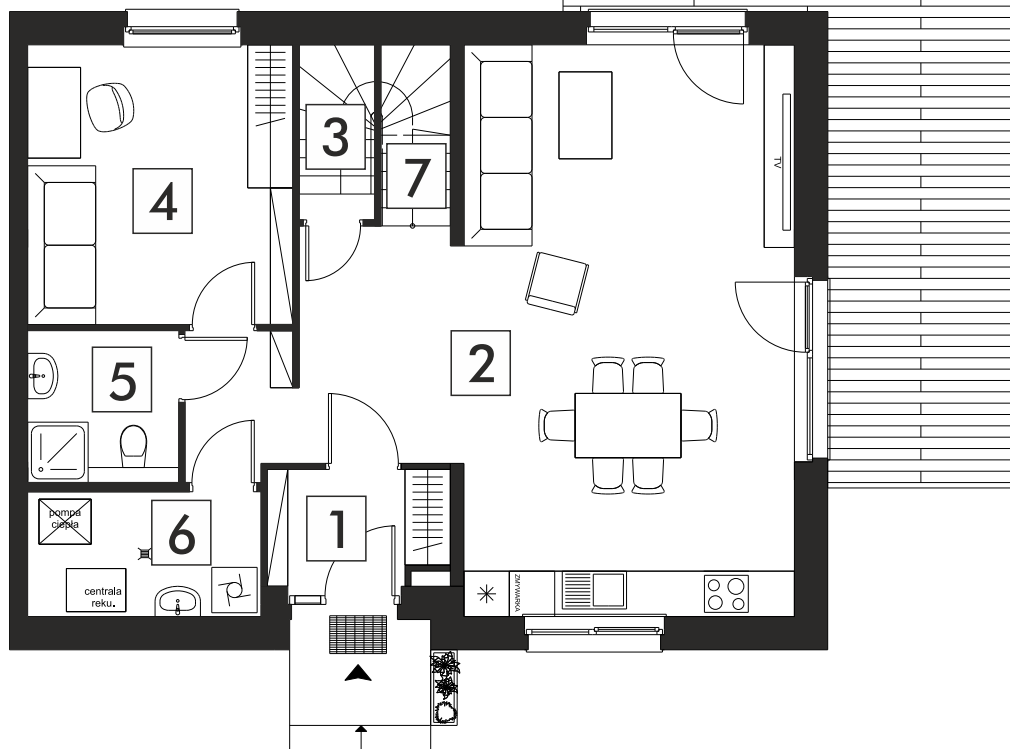

ŁOPUCHOWO

SĄSIEDZTWA

dom nr 197/2

parter

parter

- 1 - przedsionek - 3,58 m²
- 2 - salon z kuchnią - 41,88 m²
- 3 - schowek - 2,22 m²
- 4 - pokój - 12,77 m²
- 5 - łazienka - 3,87 m²
- 6 - pom. gosp. - 4,95 m²
- 7 - schody - 4,45 m²

pietro

pietro

- 8 - korytarz - 5,08 m²
- 9 - pokój - 12,99 m²
- 10 - sypialnia - 14,21 m²
- 11 - łazienka - 5,03 m²
- 12 - pokój - 11,32 m²
- 13 - pokój - 10,73 m²

dom o pow. 133,08 m²

ŁOPUCHOWO

SĄSIEDZTWA

dom nr 197/2

parter

parter

- 1 - przedsionek - 3,58 m²
- 2 - salon - 41,88 m²
- 3 - schowek - 2,22 m²
- 4 - kuchnia - 12,77 m²
- 5 - łazienka - 3,87 m²
- 6 - pom. gosp. - 4,95 m²
- 7 - schody - 4,45 m²

pietro

pietro

- 8 - korytarz - 5,08 m²
- 9 - pokój - 12,99 m²
- 10 - pokój - 14,21 m²
- 11 - łazienka - 5,03 m²
- 12 - garderoba - 7,55 m²
- 13 - sypialnia - 14,50 m²

dom o pow. 133,08 m²