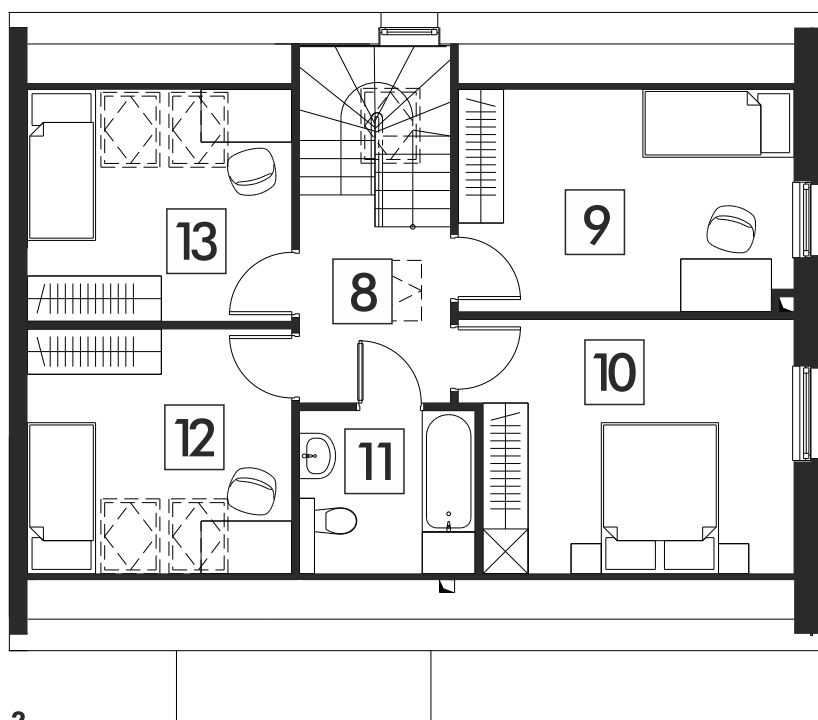

ŁOPUCHOWO

SĄSIEDZTWA

dom nr 197/2

parter

parter

- 1 - przedsionek - 3,58 m²
- 2 - salon z kuchnią - 41,88 m²
- 3 - schowek - 2,22 m²
- 4 - pokój - 12,77 m²
- 5 - łazienka - 3,87 m²
- 6 - pom. gosp. - 4,95 m²
- 7 - schody - 4,45 m²

pietro

pietro

- 8 - korytarz - 5,08 m²
- 9 - pokój - 12,99 m²
- 10 - sypialnia - 14,21 m²
- 11 - łazienka - 5,03 m²
- 12 - pokój - 11,32 m²
- 13 - pokój - 10,73 m²

dom o pow. 133,08 m²

ŁOPUCHOWO

SĄSIEDZTWA

dom nr 197/2

parter

parter

- 1 - przedsionek - 3,58 m²
- 2 - salon - 41,88 m²
- 3 - schowek - 2,22 m²
- 4 - kuchnia - 12,77 m²
- 5 - łazienka - 3,87 m²
- 6 - pom. gosp. - 4,95 m²
- 7 - schody - 4,45 m²

pietro

pietro

- 8 - korytarz - 5,08 m²
- 9 - pokój - 12,99 m²
- 10 - pokój - 14,21 m²
- 11 - łazienka - 5,03 m²
- 12 - garderoba - 7,55 m²
- 13 - sypialnia - 14,50 m²

dom o pow. 133,08 m²