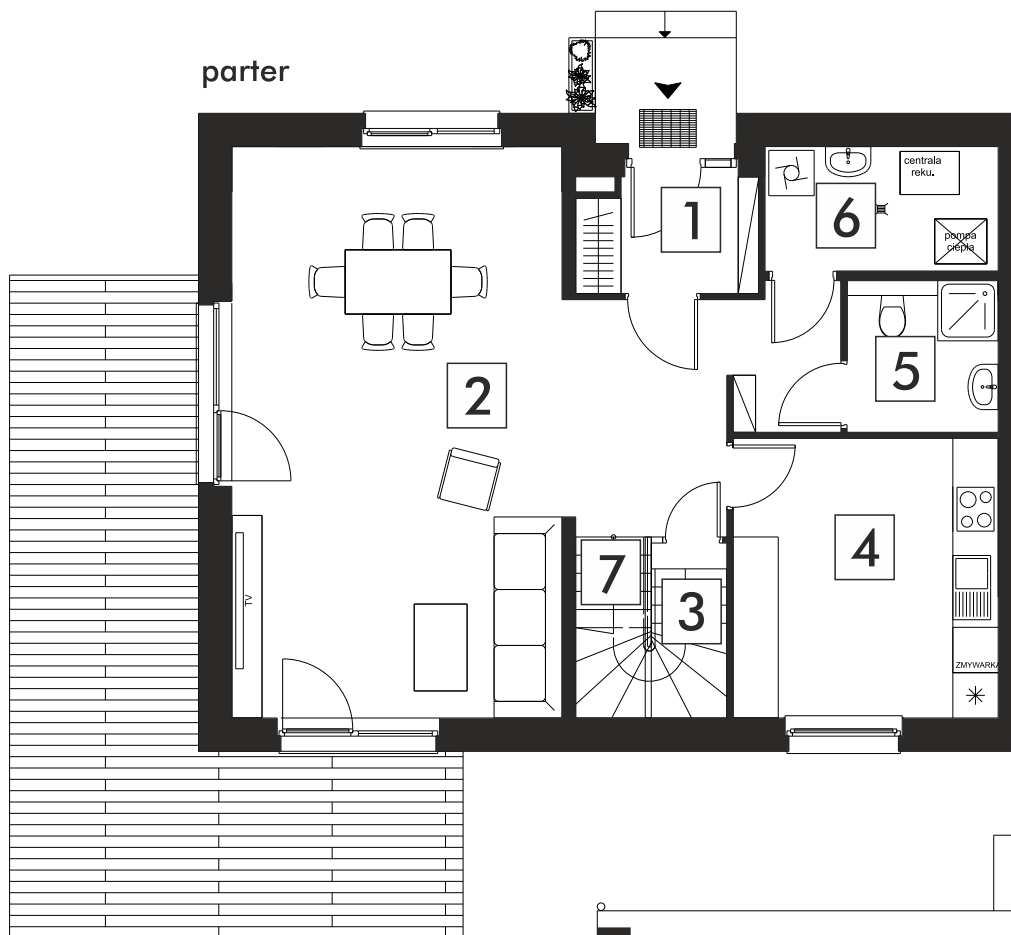

ŁOPUCHOWO

SĄSIEDZTWA

dom nr 199/1

parter

parter

- 1 - przedsionek - 3,58 m²
- 2 - salon z kuchnią - 41,88 m²
- 3 - schowek - 2,22 m²
- 4 - pokój - 12,77 m²
- 5 - łazienka - 3,87 m²
- 6 - pom. gosp. - 4,95 m²
- 7 - schody - 4,45 m²

pietro

- 8 - korytarz - 5,08 m²
- 9 - pokój - 12,99 m²
- 10 - sypialnia - 14,21 m²
- 11 - łazienka - 5,03 m²
- 12 - pokój - 11,32 m²
- 13 - pokój - 10,73 m²

dom o pow. 133,08 m²

ŁOPUCHOWO

SĄSIEDZTWA

dom nr 199/1

parter

- 1 - przedsionek - 3,58 m²
- 2 - salon - 41,88 m²
- 3 - schowek - 2,22 m²
- 4 - kuchnia - 12,77 m²
- 5 - łazienka - 3,87 m²
- 6 - pom. gosp. - 4,95 m²
- 7 - schody - 4,45 m²

pietro

- 8 - korytarz - 5,08 m²
- 9 - pokój - 12,99 m²
- 10 - pokój - 14,21 m²
- 11 - łazienka - 5,03 m²
- 12 - garderoba - 7,55 m²
- 13 - sypialnia - 14,50 m²

dom o pow. 133,08 m²