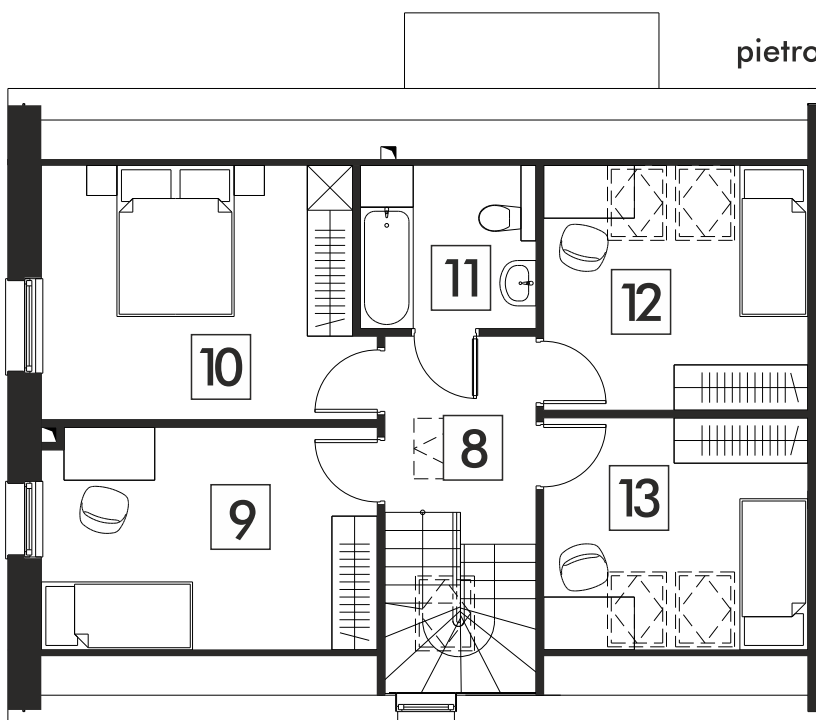

ŁOPUCHOWO

SĄSIEDZTWA

dom nr 199/1

parter

parter

- 1 - przedsionek - 3,58 m²
- 2 - salon z kuchnią - 41,88 m²
- 3 - schowek - 2,22 m²
- 4 - pokój - 12,77 m²
- 5 - łazienka - 3,87 m²
- 6 - pom. gosp. - 4,95 m²
- 7 - schody - 4,45 m²

pietro

- 8 - korytarz - 5,08 m²
- 9 - pokój - 12,99 m²
- 10 - sypialnia - 14,21 m²
- 11 - łazienka - 5,03 m²
- 12 - pokój - 11,32 m²
- 13 - pokój - 10,73 m²

dom o pow. 133,08 m²

ŁOPUCHOWO

SĄSIEDZTWA

dom nr 199/1

parter

- 1 - przedsionek - 3,58 m²
- 2 - salon - 41,88 m²
- 3 - schowek - 2,22 m²
- 4 - kuchnia - 12,77 m²
- 5 - łazienka - 3,87 m²
- 6 - pom. gosp. - 4,95 m²
- 7 - schody - 4,45 m²

pietro

- 8 - korytarz - 5,08 m²
- 9 - pokój - 12,99 m²
- 10 - pokój - 14,21 m²
- 11 - łazienka - 5,03 m²
- 12 - garderoba - 7,55 m²
- 13 - sypialnia - 14,50 m²

dom o pow. 133,08 m²