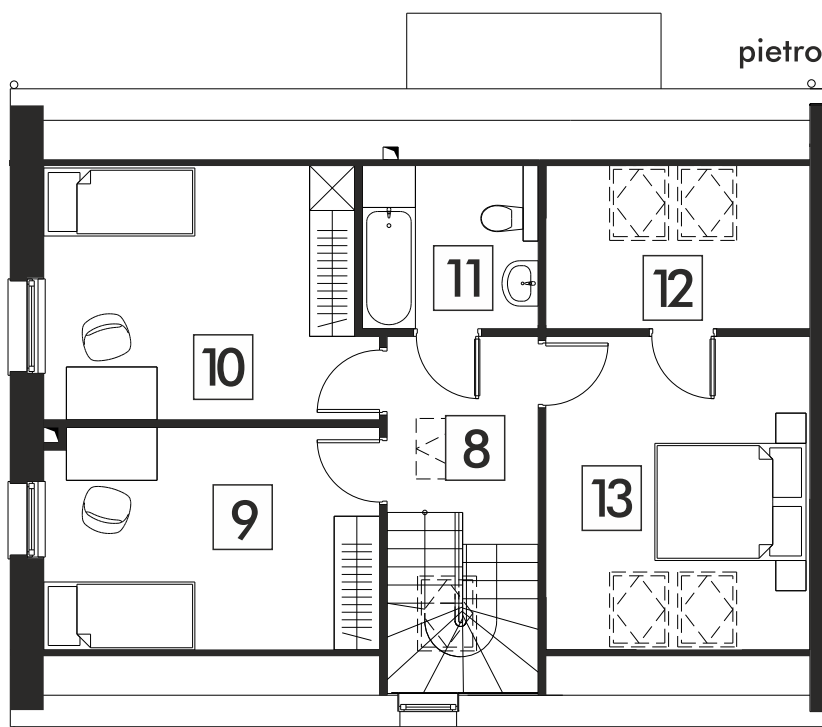

ŁOPUCHOWO

SĄSIEDZTWA

dom nr 199/1

parter

parter

- 1 - przedsionek - 3,58 m²
- 2 - salon z kuchnią - 41,88 m²
- 3 - schowek - 2,22 m²
- 4 - pokój - 12,77 m²
- 5 - łazienka - 3,87 m²
- 6 - pom. gosp. - 4,95 m²
- 7 - schody - 4,45 m²

pietro

- 8 - korytarz - 5,08 m²
- 9 - pokój - 12,99 m²
- 10 - sypialnia - 14,21 m²
- 11 - łazienka - 5,03 m²
- 12 - pokój - 11,32 m²
- 13 - pokój - 10,73 m²

dom o pow. 133,08 m²

ŁOPUCHOWO

SĄSIEDZTWA

dom nr 199/1

parter

- 1 - przedsionek - 3,58 m²
- 2 - salon - 41,88 m²
- 3 - schowek - 2,22 m²
- 4 - kuchnia - 12,77 m²
- 5 - łazienka - 3,87 m²
- 6 - pom. gosp. - 4,95 m²
- 7 - schody - 4,45 m²

pietro

- 8 - korytarz - 5,08 m²
- 9 - pokój - 12,99 m²
- 10 - pokój - 14,21 m²
- 11 - łazienka - 5,03 m²
- 12 - garderoba - 7,55 m²
- 13 - sypialnia - 14,50 m²

dom o pow. 133,08 m²