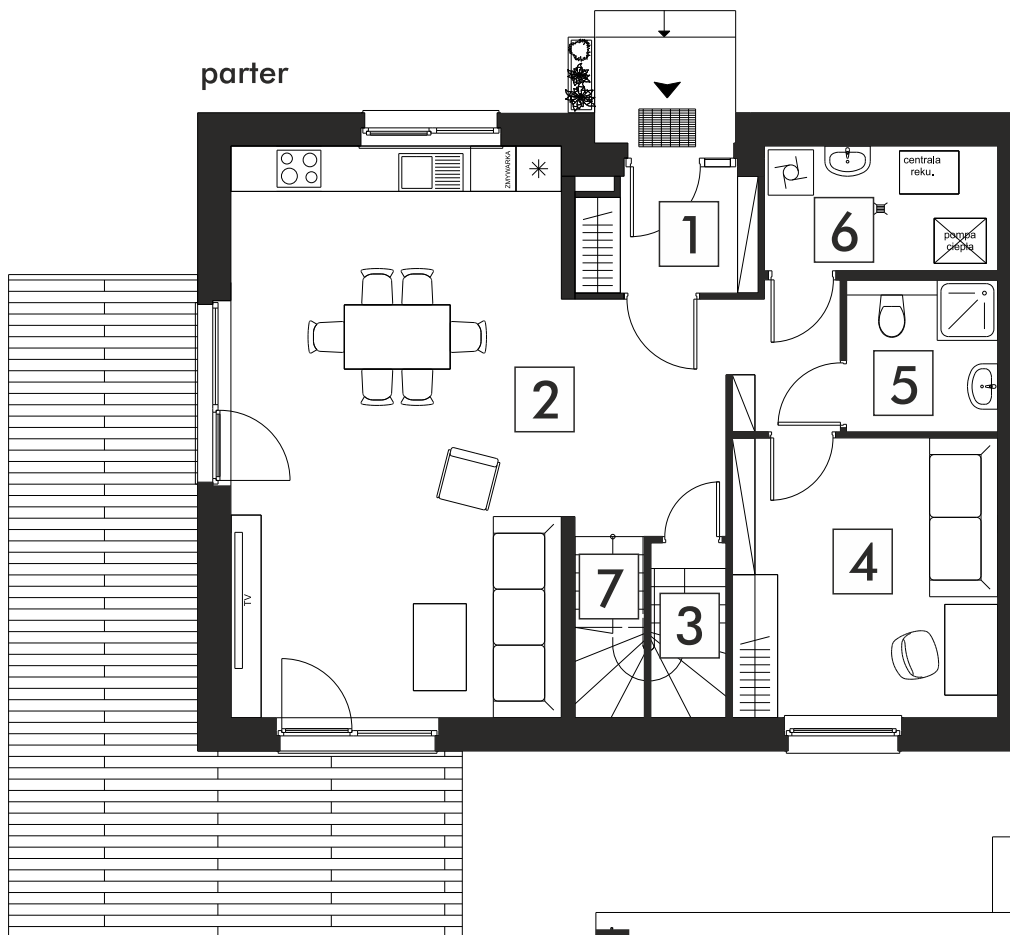

ŁOPUCHOWO

SĄSIEDZTWA

dom nr 199/1

parter

parter

- 1 - przedsionek - 3,58 m²
- 2 - salon z kuchnią - 41,88 m²
- 3 - schowek - 2,22 m²
- 4 - pokój - 12,77 m²
- 5 - łazienka - 3,87 m²
- 6 - pom. gosp. - 4,95 m²
- 7 - schody - 4,45 m²

pietro

- 8 - korytarz - 5,08 m²
- 9 - pokój - 12,99 m²
- 10 - sypialnia - 14,21 m²
- 11 - łazienka - 5,03 m²
- 12 - pokój - 11,32 m²
- 13 - pokój - 10,73 m²

dom o pow. 133,08 m²

ŁOPUCHOWO

SĄSIEDZTWA

dom nr 199/1

parter

- 1 - przedsionek - 3,58 m²
- 2 - salon - 41,88 m²
- 3 - schowek - 2,22 m²
- 4 - kuchnia - 12,77 m²
- 5 - łazienka - 3,87 m²
- 6 - pom. gosp. - 4,95 m²
- 7 - schody - 4,45 m²

pietro

- 8 - korytarz - 5,08 m²
- 9 - pokój - 12,99 m²
- 10 - pokój - 14,21 m²
- 11 - łazienka - 5,03 m²
- 12 - garderoba - 7,55 m²
- 13 - sypialnia - 14,50 m²

dom o pow. 133,08 m²