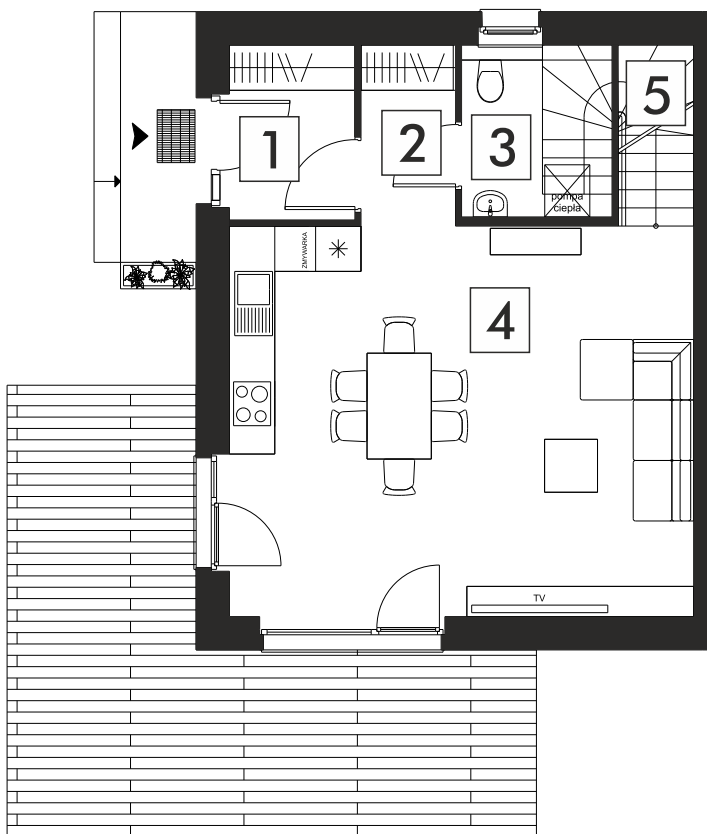

ŁOPUCHOWO

SĄSIEDZTWA

dom nr 200/1

parter

parter

- 1 - przedsiónek - 3,81 m²
- 2 - korytarz - 2,96 m²
- 3 - wc - 4,48 m²
- 4 - salon z kuchnią - 31,00 m²
- 5 - schody - 4,45 m²

pietro

- 6 - korytarz - 5,23 m²
- 7 - łazienka - 5,14 m²
- 8 - sypialnia - 11,93 m²
- 9 - pokój - 12,18 m²

dom o pow. 81,18 m²

pietro

ŁOPUCHOWO

SĄSIEDZTWA

dom nr 200/1

parter

parter

- 1 - przedsiónek - 3,81 m²
- 2 - korytarz - 2,96 m²
- 3 - wc - 4,48 m²
- 4 - salon z kuchnią - 23,27 m²
- 5 - schody - 4,45 m²
- 6 - gabinet - 7,73 m²

pietro

- 6 - korytarz - 5,23 m²
- 7 - łazienka - 5,14 m²
- 8 - sypialnia - 11,93 m²
- 9 - pokój - 12,18 m²

dom o pow. 81,18 m²

pietro