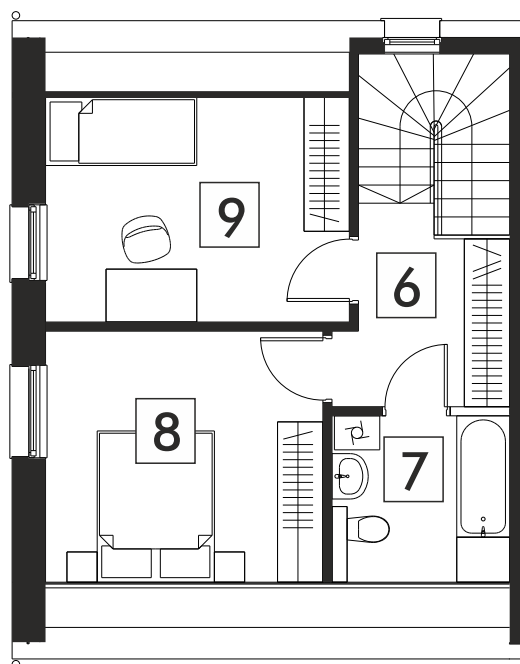

ŁOPUCHOWO

SĄSIEDZTWA

dom nr 200/1

parter

parter

- 1 - przedsiónek - 3,81 m²
- 2 - korytarz - 2,96 m²
- 3 - wc - 4,48 m²
- 4 - salon z kuchnią - 31,00 m²
- 5 - schody - 4,45 m²

pietro

- 6 - korytarz - 5,23 m²
- 7 - łazienka - 5,14 m²
- 8 - sypialnia - 11,93 m²
- 9 - pokój - 12,18 m²

dom o pow. 81,18 m²

pietro

ŁOPUCHOWO

SĄSIEDZTWA

dom nr 200/1

parter

parter

- 1 - przedsiónek - 3,81 m²
- 2 - korytarz - 2,96 m²
- 3 - wc - 4,48 m²
- 4 - salon z kuchnią - 23,27 m²
- 5 - schody - 4,45 m²
- 6 - gabinet - 7,73 m²

pietro

- 6 - korytarz - 5,23 m²
- 7 - łazienka - 5,14 m²
- 8 - sypialnia - 11,93 m²
- 9 - pokój - 12,18 m²

dom o pow. 81,18 m²

pietro