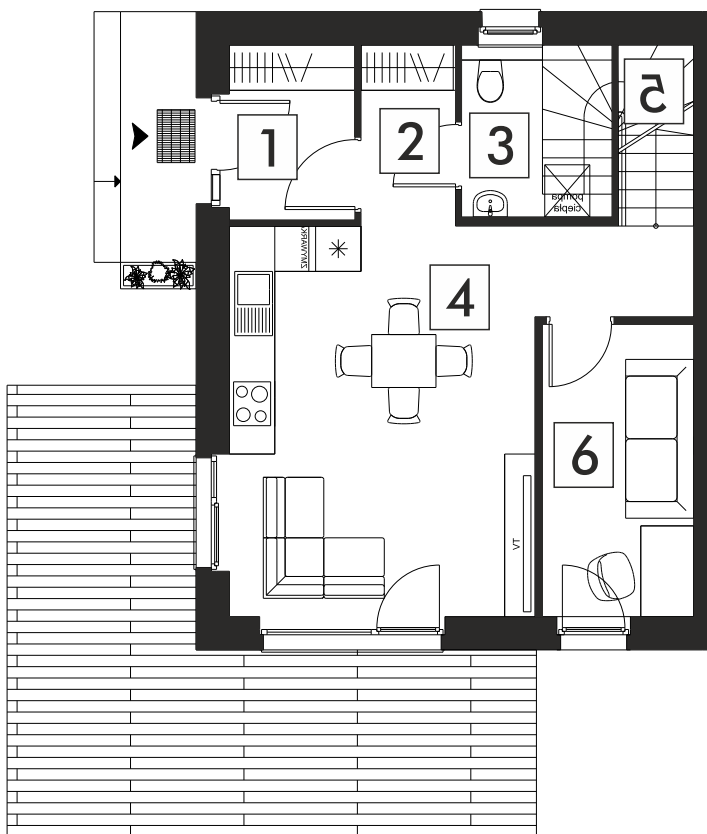

ŁOPUCHOWO

SĄSIEDZTWA

dom nr 200/1

parter

parter

- 1 - przedsiónek - 3,81 m²
- 2 - korytarz - 2,96 m²
- 3 - wc - 4,48 m²
- 4 - salon z kuchnią - 31,00 m²
- 5 - schody - 4,45 m²

pietro

- 6 - korytarz - 5,23 m²
- 7 - łazienka - 5,14 m²
- 8 - sypialnia - 11,93 m²
- 9 - pokój - 12,18 m²

dom o pow. 81,18 m²

pietro

ŁOPUCHOWO

SĄSIEDZTWA

dom nr 200/1

parter

parter

- 1 - przedsiónek - 3,81 m²
- 2 - korytarz - 2,96 m²
- 3 - wc - 4,48 m²
- 4 - salon z kuchnią - 23,27 m²
- 5 - schody - 4,45 m²
- 6 - gabinet - 7,73 m²

pietro

- 6 - korytarz - 5,23 m²
- 7 - łazienka - 5,14 m²
- 8 - sypialnia - 11,93 m²
- 9 - pokój - 12,18 m²

dom o pow. 81,18 m²

pietro