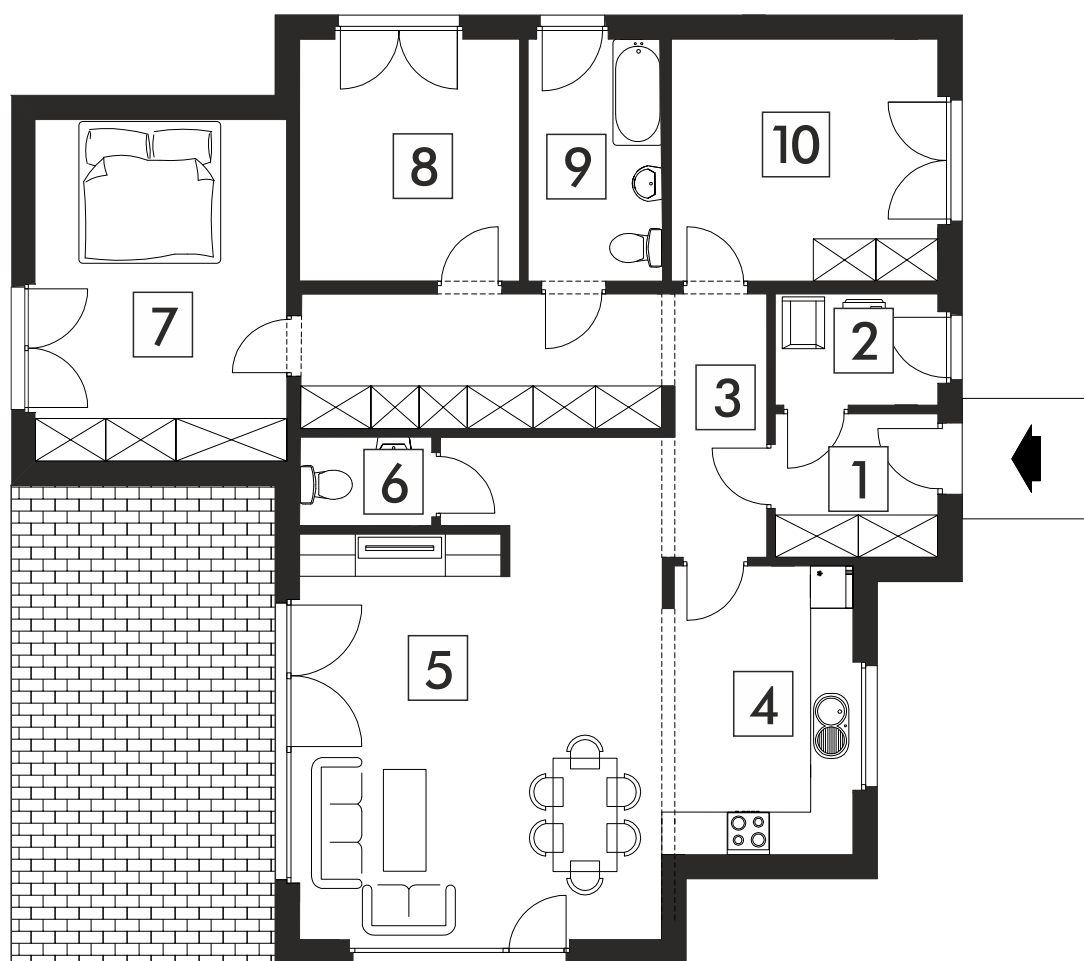

ŁOPUCHOWO

SĄSIEDZTWA

dom typ W-I
pow. 115,40 m²

- 1 - wiatrołap - 4,67 m²
- 2 - pom. tech. - 3,61 m²
- 3 - korytarz - 14,80 m²
- 4 - kuchnia - 10,28 m²
- 5 - salon - 33,48 m²
- 6 - wc - 2,34 m²
- 7 - pokój - 16,14 m²
- 8 - pokój - 10,64 m²
- 9 - łazienka - 6,50 m²
- 10 - pokój - 12,89 m²